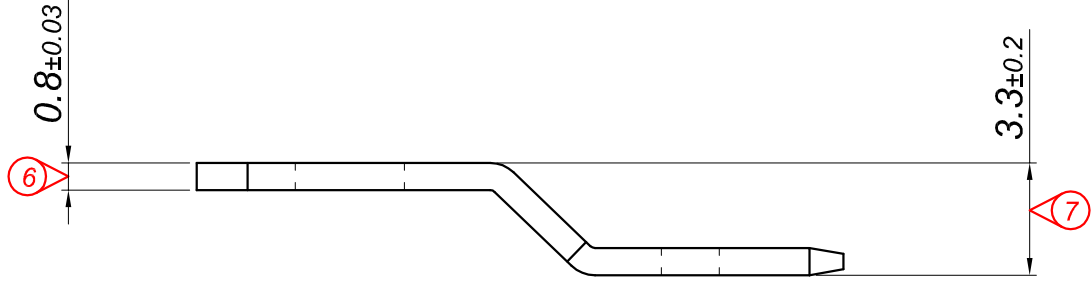

PARÇA KODU PART CODE	PARÇA ADI PART NAME	s ÖLÇÜSÜ (KALINLIK) s MEASURE (THICKNESS)	Malzeme Material	Kaplama / Coating		
				SN	AG	Nİ
TE 2364 DP	"Z" ERKEK FİŞ Ø3.2 =DP=	-----	(CuZn30) Pirinç / Brass	-	-	-
TE 2364 DPK	"Z" ERKEK FİŞ Ø3.2 =DPK=	-----	(CuZn30) Pirinç / Brass	+	-	-

Perspektif
Perspective

Resim üzerinden ölçü almayınız
do not measure on drawing

Tarih / Date	26.06.2013	İmza / Signature	Ölçek / Scale				
Çizen / Desing	M.Yağcı		5 / 1				
Onay / Approval	S.Gölcük		No		Değişiklik / Revision	Tarih/Date	
		Parça Adı: Part Name		"Z" ERKEK FİŞ Ø3.2		Parça Kodu: Part Code	TE 2364