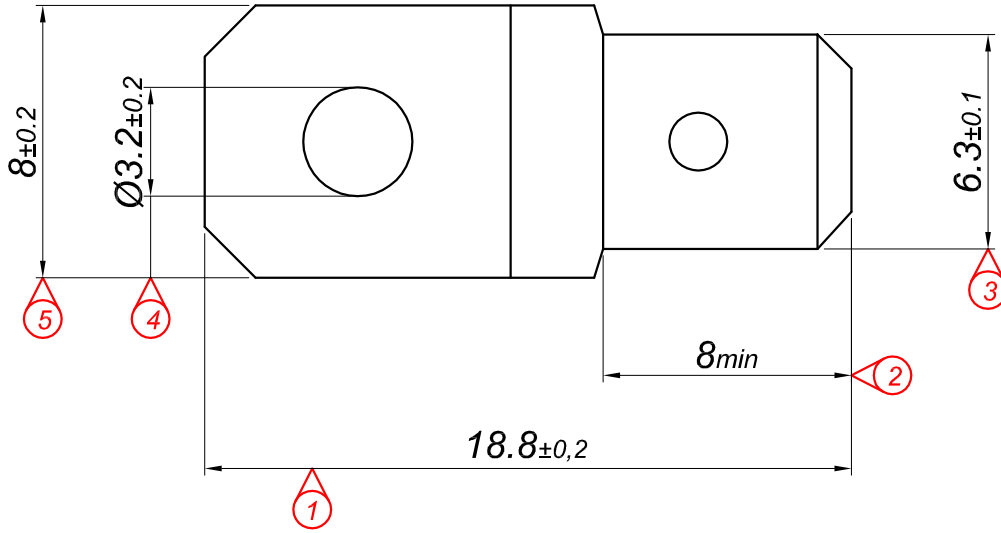

PARÇA KODU PART CODE	PARÇA ADI PART NAME	s ÖLÇÜSÜ (KALINLIK) s MEASURE (THICKNESS)	Malzeme Material	Kaplama / Coating		
				SN	AG	Nİ
TE 2364 DP	"Z" ERKEK FİŞ Ø3.2 =DP=	-----	(CuZn30) Pirinç / Brass	-	-	-
TE 2364 DPK	"Z" ERKEK FİŞ Ø3.2 =DPK=	-----	(CuZn30) Pirinç / Brass	+	-	-

Perspektif
Perspective

Resim üzerinden ölçü almayınız
do not measure on drawing

Tarih / Date	26.06.2013	İmza / Signature	Ölçek / Scale				
Çizen / Desing	M.Yağcı		5 / 1				
Onay / Approval	S.Gölcük		No		Değişiklik / Revision	Tarih/Date	
		Parça Adı: Part Name		"Z" ERKEK FİŞ Ø3.2		Parça Kodu: Part Code	TE 2364